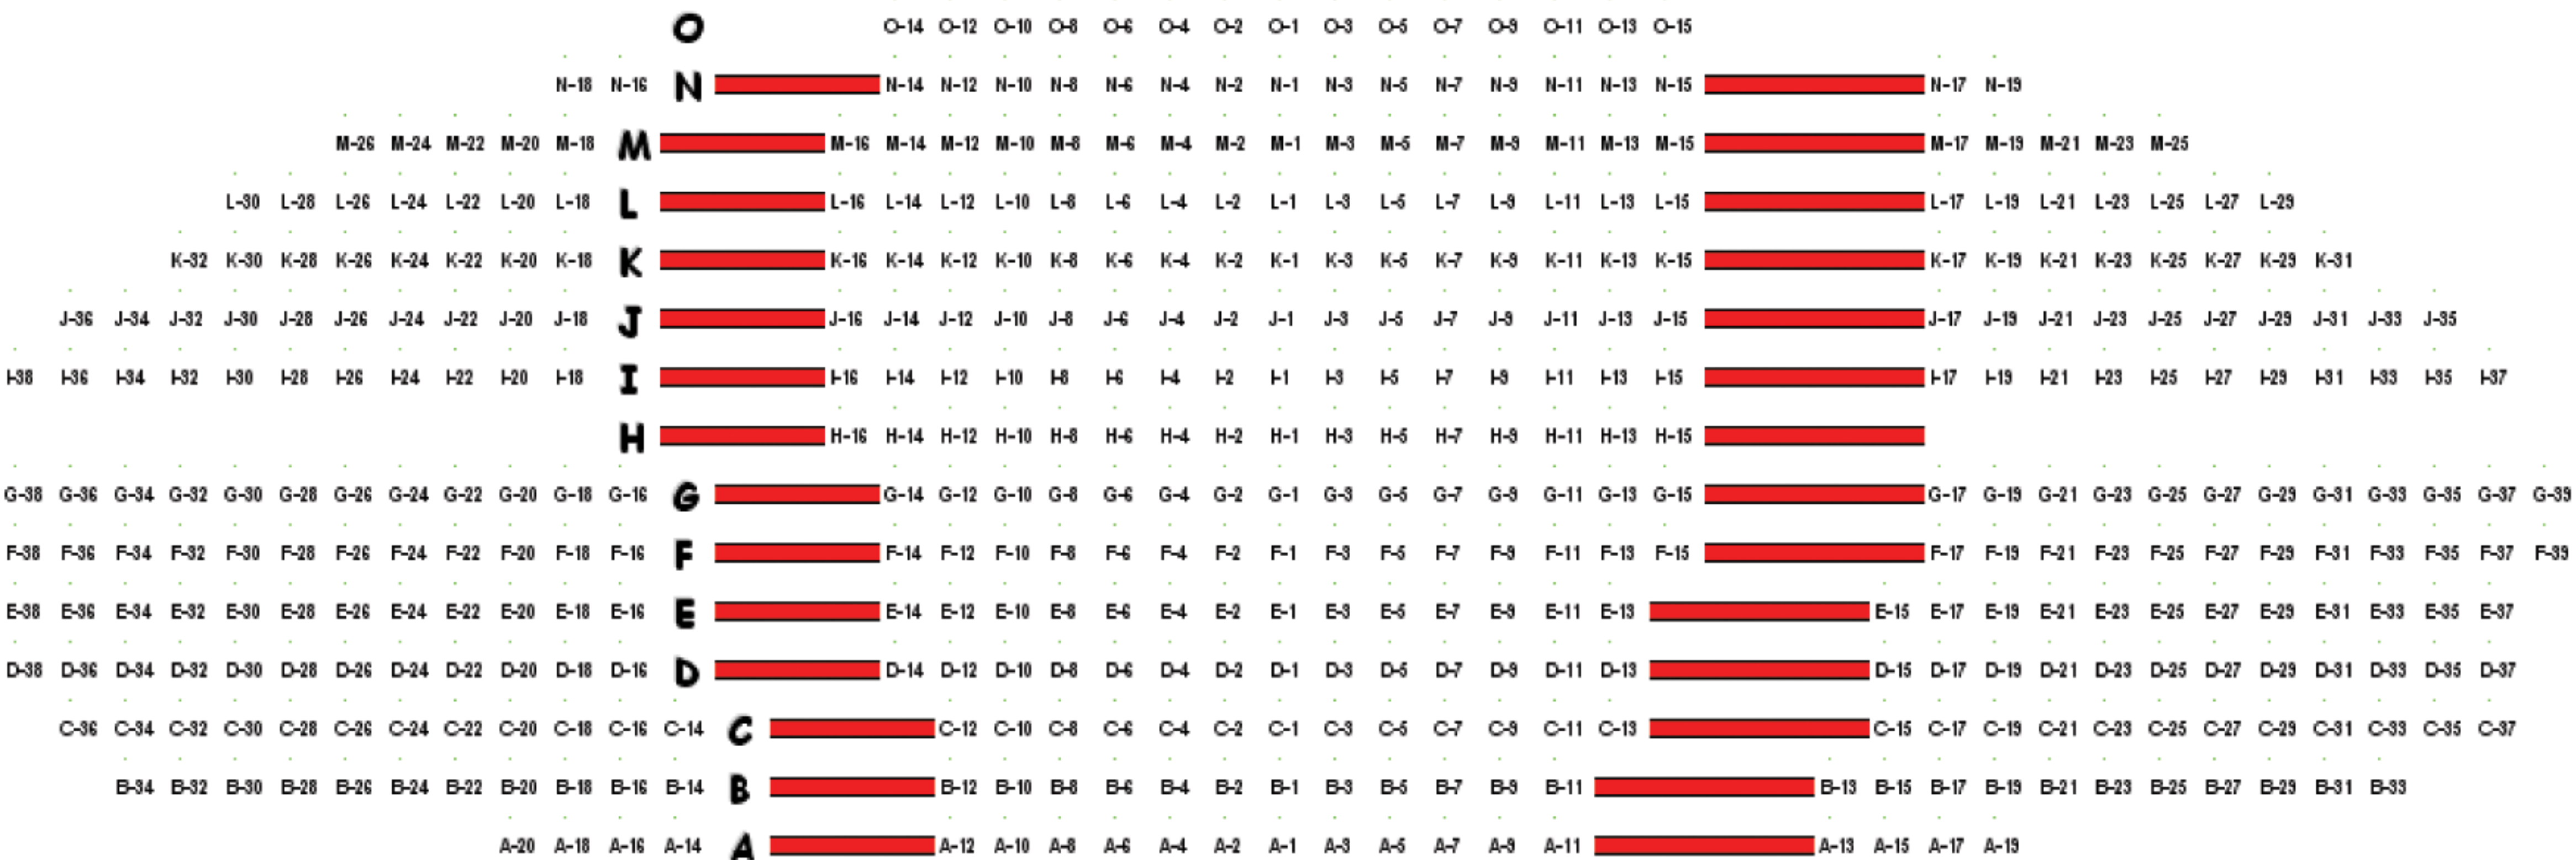

PLAN DE LA SALLE ANACAONA

Balcon

W-28 W-26 W-24 W-22 W-20 W-18 W-16 W-14 W-12 W-10 W-8 W-6 W-4 W-2 W-1 W-3 W-5 W-7 W-9 W-11 W-13 W-15 W-17 W-19 W-21 W-23 W-25 W-27

Coursive

V-16 V-14 V-12 V-10 V-8 V-6 V-4 V-2 V-1 V-3 V-5 V-7 V-9 V-11 V-13 V-15

Loges

P-4 P-2 P-1 P-3

Scène